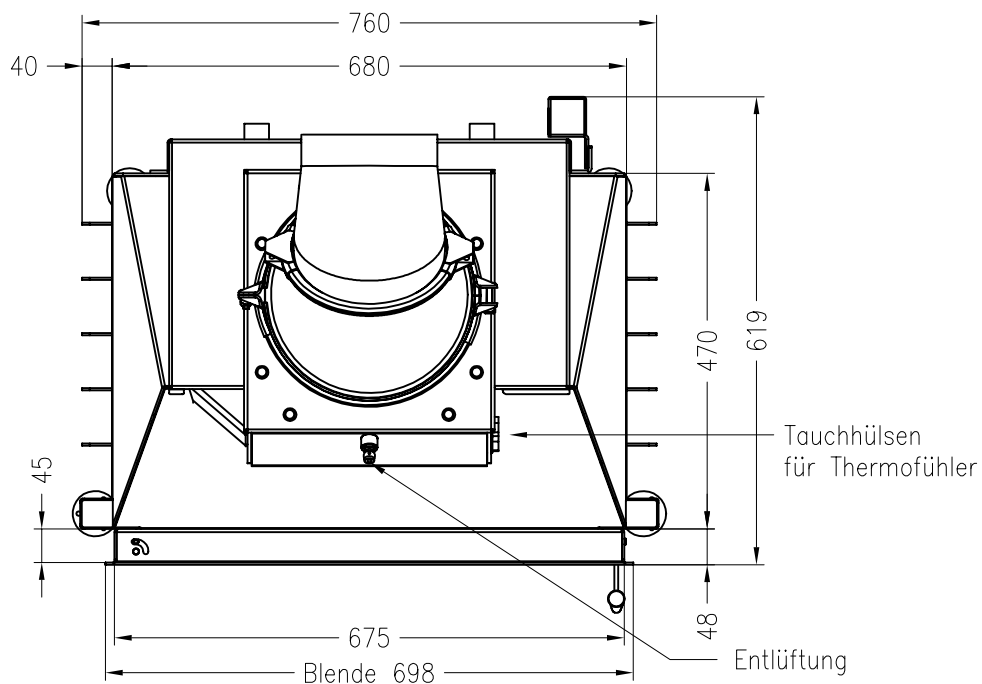

SPARTHERM Kamineinsatz Varia 1V H₂O – 4S
für 25er Kachelhöhen (Möglichkeit: Aussenluftanschluss)

Vorderansicht
M ~ 1:20

Seitenansicht
M ~ 1:20

Draufsicht
M ~ 1:10

Stand: 11-2010

Alle Abbildungen und Zeichnungen sind urheberrechtlich geschützt.
Verwertung oder Veröffentlichung, auch einzelner Details, nur mit unserer Genehmigung.
Technische Änderungen und Irrtümer vorbehalten!