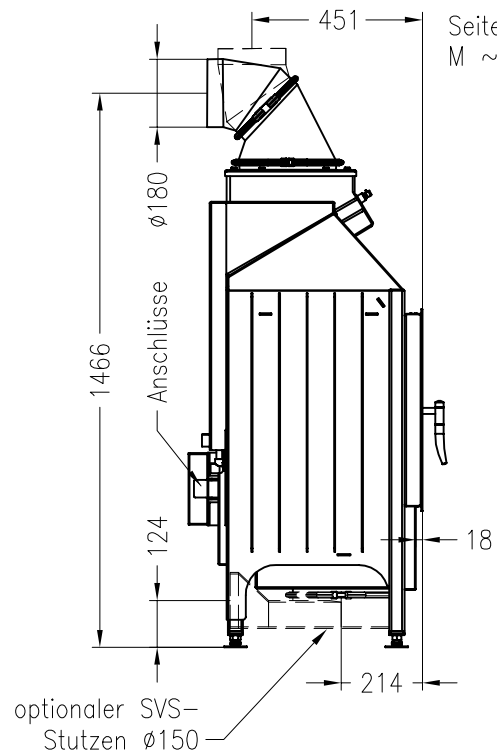

SPARTHERM Kamineinsatz Varia 1V H₂O – 4S
für 25er Kachelhöhen (Möglichkeit: Aussenluftanschluss)

Vorderansicht
M ~ 1:20

Seitenansicht
M ~ 1:20

Draufsicht
M ~ 1:10

Stand: 11-2010

Alle Abbildungen und Zeichnungen sind urheberrechtlich geschützt.
Verwertung oder Veröffentlichung, auch einzelner Details, nur mit unserer Genehmigung.
Technische Änderungen und Irrtümer vorbehalten!