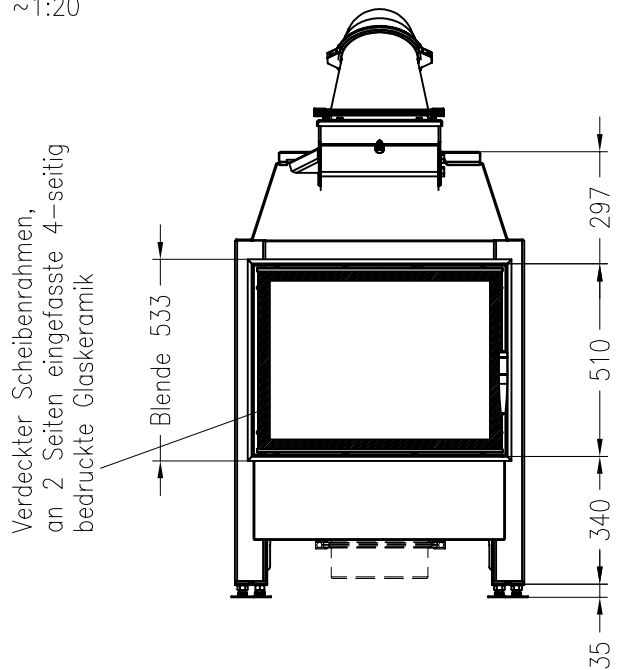

SPARTHERM Kamineinsatz Varia 1V H₂O – 4S
für 25er Kachelhöhen (Möglichkeit: Aussenluftanschluss)

Vorderansicht
M ~ 1:20

Seitenansicht
M ~ 1:20

Draufsicht
M ~ 1:10

Stand: 11-2010

Alle Abbildungen und Zeichnungen sind urheberrechtlich geschützt.
Verwertung oder Veröffentlichung, auch einzelner Details, nur mit unserer Genehmigung.
Technische Änderungen und Irrtümer vorbehalten!